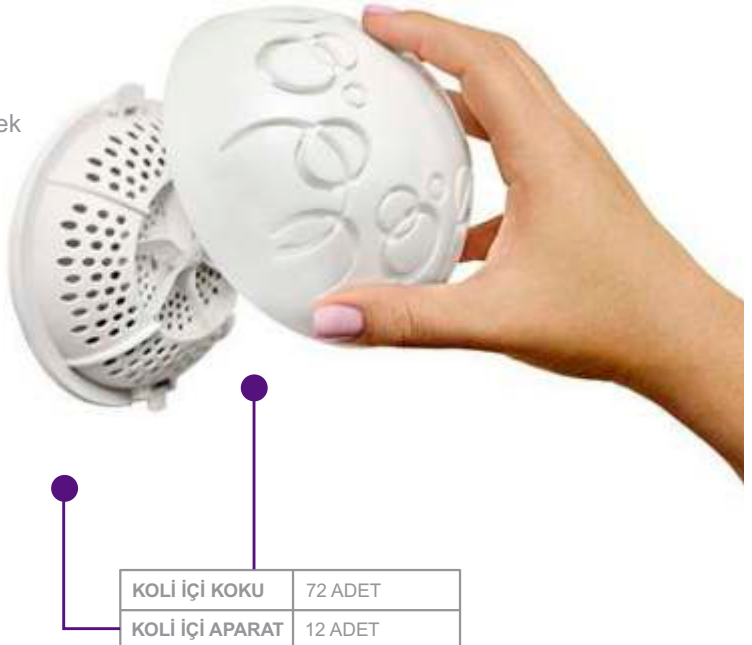

KOLİ İÇİ KOKU	72 ADET
KOLİ İÇİ APARAT	12 ADET