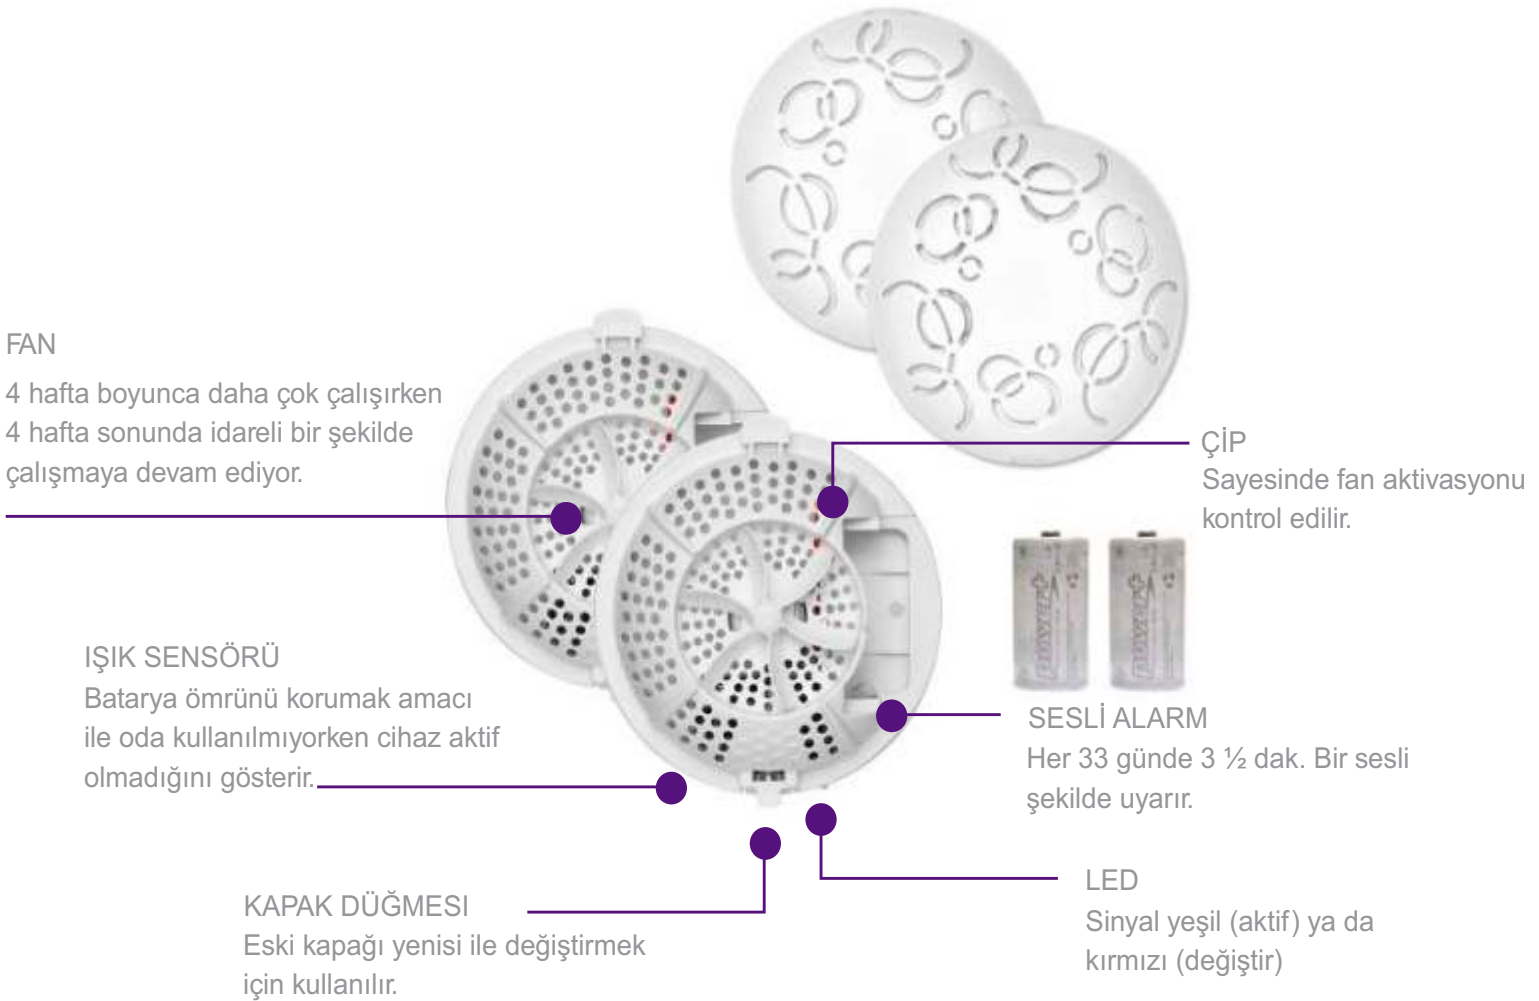

TESİSİNİZ VE SİZİN İÇİN GÜVENLİ

Jel, likit ya da spreyleerin aksine air fresh dökülme ya da ateş alma gibi sorunlara yol açmaz bu sayede size ve tesisinize zarar vermez.

ÇEVRE İÇİN GÜVENLİ

Marvel Fresh Technology Easy Fresh, endüstrinin ilk kapalı döngü programının bir parçasıdır bu yüzden kolaylıkla geri dönüştürülebilir.

KOKULAR

- KIWI GRAPEFRUIT
- MANGO
- COTTON BLOSSOM
- CUCUMBER MELON
- FABULOUS